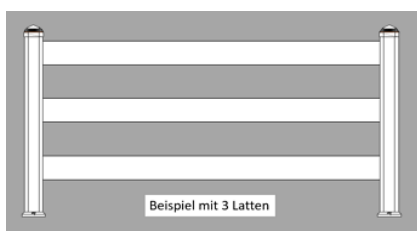

Unterschiedliche Optiken in Abhängigkeit von Anzahl Latten und Abständen

- Bei Montage zwischen unseren Standard PVC Pfeilern, kein weiteres Montagematerial nötig
- Bei Montage zwischen Stein-Pfeilern, nur U-Profile und Schrauben notwendig.