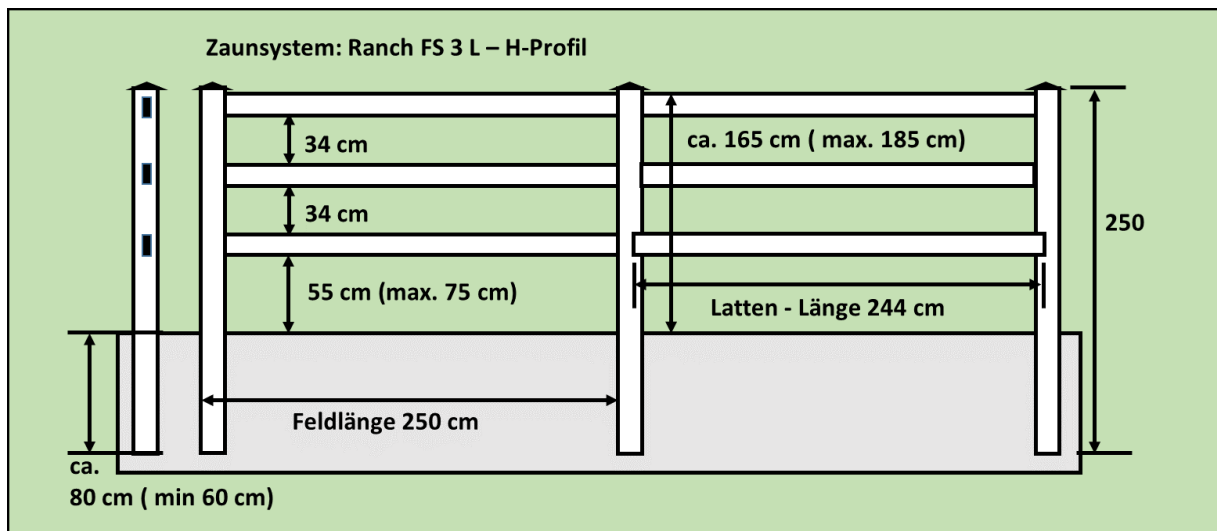

Maße des Systems:

- **Breite eines Zaunfeldes** inkl. 1 Pfeiler **exakt 2,5 m** bei Pfeilerquerschnitt 12,7 x 12,7 cm
- Länge einer **Latte: 244 cm** (Pfeilerabstand / Lichte Weite: 237,3 cm)
- Querschnittsmaße einer Latte H-Profil : 14,1 x 3,8 cm

Montagechema :

Abmessungen der Zaunvarianten Ranch FS

Ranch-Tore

Profil H

Hohlkammerprofil 14,1 x 3,8

Standard Elemente + Preise - FS-Koppelzaunvarianten :

Koppelzäune / Bauernzäune			
Art des Zauns	ABBILDUNG	Abmessungen (cm) Breite x Höhe	NETTO – Preise / Laufmeter (zuzügl. Lieferkosten)
Zaunfeld Ranch FS 2 Inklusive einem Seitenpfeiler m. Kappe		250 x 130 (Höhe variabel 120-150)	Preis pro Laufmeter
			Profil H 24,29
Zaunfeld Ranch FS 3 Inklusive einem Seitenpfeiler m. Kappe		250 x 130 (Höhe variabel 120-150)	Preis pro Laufmeter
			Profil H 30,51
Zaunfeld Ranch FS 3L Inklusive einem Seitenpfeiler m. Kappe		250 x 165 (Höhe variabel 140-170)	Preis pro Laufmeter
			Profil H 32,29
TOR Ranch FS 2 inkl. Zubehör und inklusive Außenpfeiler (Stahl pulverbeschichtet)		Höhe 130 2 m (Einflügeltor) 3 m (Einflügeltor) 4 m (Einflügeltor)	Preis pro Stück
			2 m Tor 620,50
			3 m Tor 709,75
			4 m Tor 811,75
TOR Ranch FS 3 inkl. Zubehör und inklusive Außenpfeiler (Stahl pulverbeschichtet)		Höhe 130 2 m (Einflügeltor) 3 m (Einflügeltor) 4 m (Einflügeltor)	Preis pro Stück
			2 m Tor 697,00
			3 m Tor 824,50
			4 m Tor 935,00
TOR Ranch FS 3 L inkl. Zubehör und inklusive Außenpfeiler (Stahl pulverbeschichtet)		Höhe 165 2 m (Einflügeltor) 3 m (Einflügeltor) 4 m (Einflügeltor)	Preis pro Stück
			2 m Tor 697,00
			3 m Tor 824,50
			4 m Tor 935,00
Einzelner Zusatzpfeiler für Feld Ranch FS 2 /32 Endpfeiler / Eckpfeiler oder Mittelpfeiler inkl. Kappe		127mm x 127mm Länge 215	29,42 / Stück
Einzelner Zusatzpfeiler für Feld FS 3 L Endpfeiler / Eckpfeiler oder Mittelpfeiler inkl. Kappe		127mm x 127mm Länge 250	33,87 / Stück
Zauntasche Befestigungselement für Latten		Passend für Ranch Zaunsystem	10,00 / Stück