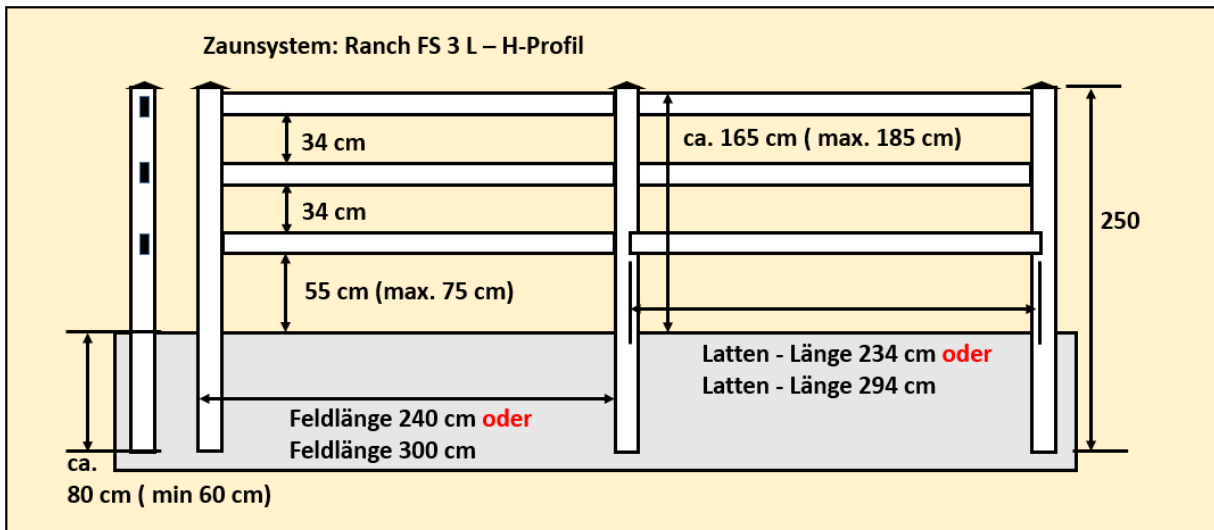

Maße des Systems:

- **Breite eines Zaunfeldes** inkl. 1 Pfeiler **exakt 2,4 m oder 3,0 m** bei Pfeilerquerschnitt 12,7 x 12,7 cm
- Länge einer **Latte: 234 cm oder 294 cm** (Pfeilerabstand / Lichte Weite: 237,3 cm)
- Querschnittsmaße einer Latte H-Profil: 14,1 x 3,8 cm

## Ranch-Tore

Profil H

Hohlkammerprofil 14,1 x 3,8