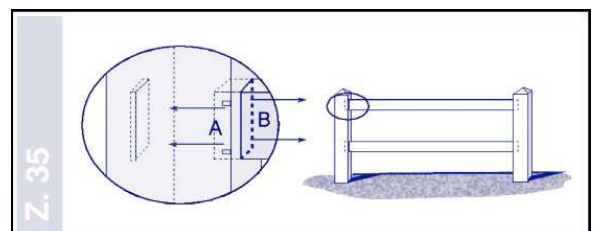

Dieses Material wird auch zum Fensterbau verwendet.

Weitere besondere Merkmale dieser Koppelzäune:

- Das Material zeichnet sich durch hohe Festigkeit und lange Lebensdauer aus.
- **H- Hohlkammerprofil der Lattung (innenverstärkt)**
- Es ist komplett durchgefärbt, so dass evtl. Kratzer oder Beschädigungen unsichtbar bleiben.
- Kinderleichtes Montagesystem mit wenigen Handgriffen (Stecksystem).
- Keine Klebungen und keine Verschraubungen notwendig.
- Pfeiler können mit Beton ausgegossen und mit Armierung verstärkt werden.
- **Verschiedene Zaunhöhen: 1,30 – 1,50 m mit 2 oder 3 Latten und 1,65 m – 1,80 mit 3 Latten**
- 2 verschiedene Pfeilerlängen verfügbar.
- Passende **Tore – aus Stahl, weiß pulverbeschichtet inkl. Stahlpfeiler.**
- Elektrobänder oder Draht problemlos anbringbar.
- Einfachste Reinigung mit feuchtem Lappen oder Kärcher.
- Einfaches Kürzen von Feldern/Latten oder Pfeilern auf Maß problemlos möglich.
- Dauerhafte edle Optik und schönes Aussehen.

Maße des Systems:

- **Breite eines Zaunfeldes** inkl. 1 Pfeiler **exakt 2,5 m** bei Pfeilerquerschnitt 12,7 x 12,7 cm
- Länge einer **Latte: 244 cm** (Pfeilerabstand / Lichte Weite: 237,3 cm)
- Querschnittsmaße einer Latte H-Profil : 14,1 x 3,8 cm

Montagechema :