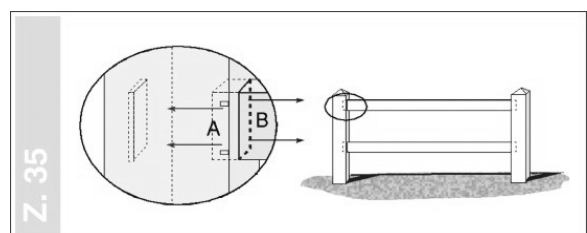

Dieses Material wird auch zum Fensterbau verwendet.

Weitere besondere Merkmale dieser Koppelzäune:

- Das Material zeichnet sich durch hohe Festigkeit und lange Lebensdauer aus.
- **H- Hohlkammerprofil der Lattung (innenverstärkt)**
- Es ist komplett durchgefärbt, so dass evtl. Kratzer oder Beschädigungen unsichtbar bleiben.
- Kinderleichtes Montagesystem mit wenigen Handgriffen (Stecksystem).
- Keine Klebungen und keine Verschraubungen notwendig.
- Pfeiler können mit Beton ausgegossen und mit Armierung verstärkt werden.
- **Verschiedene Zaunhöhen: 1,30 – 1,50 m mit 2 oder 3 Latten und 1,65 m – 1,80 mit 3 Latten**
- 2 verschiedene Pfeilerlängen verfügbar.
- Passende **Tore – aus Stahl, weiß pulverbeschichtet inkl. Stahlpfeiler**.
- Elektrobänder oder Draht problemlos anbringbar.
- Einfachste Reinigung mit feuchtem Lappen oder Kärcher.
- Einfaches Kürzen von Feldern/Latten oder Pfeilern auf Maß problemlos möglich.
- Dauerhafte edle Optik und schönes Aussehen.

Maße des Systems:

- **Breite eines Zaunfeldes** inkl. 1 Pfeiler **exakt 2,4 m oder 3,0 m** bei Pfeilerquerschnitt 12,7 x 12,7 cm
- Länge einer **Latte: 234 cm oder 294 cm** (Pfeilerabstand / Lichte Weite: 237,3 cm)
- Querschnittsmaße einer Latte H-Profil: 14,1 x 3,8 cm

Montagechema: