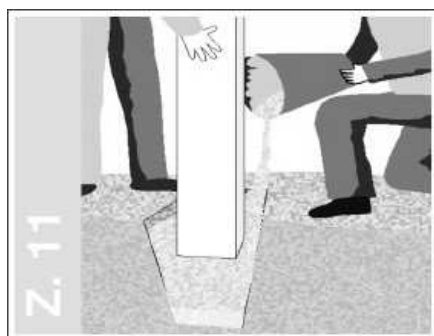

Dieses Material wird auch zum Fensterbau verwendet.

Weitere besondere Merkmale dieser Koppelzäune:

- Das Material zeichnet sich durch hohe Festigkeit und lange Lebensdauer aus.
- **H- Hohlkammerprofil der Lattung (innenverstärkt)**
- Es ist komplett durchgefärbt, so dass evtl. Kratzer oder Beschädigungen unsichtbar bleiben.
- Kinderleichtes Montagesystem mit wenigen Handgriffen (Stecksystem).
- Keine Klebungen und keine Verschraubungen notwendig.
- Pfeiler können mit Beton ausgegossen und mit Armierung verstärkt werden.
- **Verschiedene Zaunhöhen: 1,30 – 1,50 m mit 2 oder 3 Latten und 1,65 m – 1,80 mit 3 Latten**
- 2 verschiedene Pfeilerlängen verfügbar.
- Passende **Tore – aus Stahl, weiß pulverbeschichtet inkl. Stahlpfeiler**.
- Elektrobänder oder Draht problemlos anbringbar.
- Einfachste Reinigung mit feuchtem Lappen oder Kärcher.
- Einfaches Kürzen von Feldern/Latten oder Pfeilern auf Maß problemlos möglich.
- Dauerhafte edle Optik und schönes Aussehen.

Maße des Systems:

- **Breite eines Zaunfeldes** inkl. 1 Pfeiler **exakt 2,4 m oder 3,0 m** bei Pfeilerquerschnitt 12,7 x 12,7 cm
- Länge einer **Latte: 234 cm oder 294 cm** (Pfeilerabstand / Lichte Weite: 237,3 cm)
- Querschnittsmaße einer Latte H-Profil: 14,1 x 3,8 cm

Montagechema: