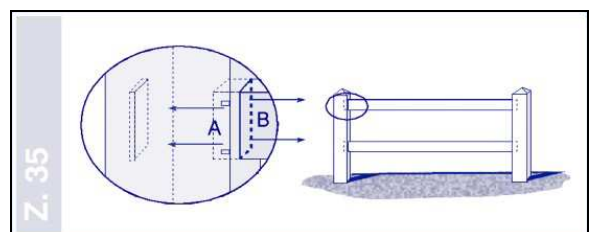

Maße des Systems:

- **Breite eines Zaunfeldes** inkl. 1 Pfeiler **exakt 2,5 m** bei Pfeilerquerschnitt 12,7 x 12,7 cm
- Länge einer **Latte: 244 cm** (Pfeilerabstand / Lichte Weite: 237,3 cm)
- Querschnittsmaße einer Latte H-Profil : 14,1 x 3,8 cm

Montagechema :

Abmessungen der Zaunvarianten Ranch FS

Ranch-Tore

Profil H

Hohlkammerprofil 14,1 x 3,8

Standard Elemente + Preise - FS-Koppelzaunvarianten :

Koppelzäune / Bauernzäune			
Art des Zauns	ABBILDUNG	Abmessungen (cm) Breite x Höhe	NETTO – Preise / Laufmeter (zuzügl. Lieferkosten)
Zaunfeld Ranch FS 2 Inklusive einem Seitenpfeiler m. Kappe		250 x 130 (Höhe variabel 120-150)	Preis pro Laufmeter
			Profil H 24,29
Zaunfeld Ranch FS 3 Inklusive einem Seitenpfeiler m. Kappe		250 x 130 (Höhe variabel 120-150)	Preis pro Laufmeter
			Profil H 30,51
Zaunfeld Ranch FS 3L Inklusive einem Seitenpfeiler m. Kappe		250 x 165 (Höhe variabel 140-170)	Preis pro Laufmeter
			Profil H 32,29
TOR Ranch FS 2 inkl. Zubehör und inklusive Außenpfeiler (Stahl pulverbeschichtet)		Höhe 130 2 m (Einflügeltor) 3 m (Einflügeltor) 4 m (Einflügeltor)	Preis pro Stück
			2 m Tor 620,50
			3 m Tor 709,75
			4 m Tor 811,75
TOR Ranch FS 3 inkl. Zubehör und inklusive Außenpfeiler (Stahl pulverbeschichtet)		Höhe 130 2 m (Einflügeltor) 3 m (Einflügeltor) 4 m (Einflügeltor)	Preis pro Stück
			2 m Tor 697,00
			3 m Tor 824,50
			4 m Tor 935,00
TOR Ranch FS 3 L inkl. Zubehör und inklusive Außenpfeiler (Stahl pulverbeschichtet)		Höhe 165 2 m (Einflügeltor) 3 m (Einflügeltor) 4 m (Einflügeltor)	Preis pro Stück
			2 m Tor 697,00
			3 m Tor 824,50
			4 m Tor 935,00
Einzelner Zusatzpfeiler für Feld Ranch FS 2 /32 Endpfeiler / Eckpfeiler oder Mittelpfeiler inkl. Kappe		127mm x 127mm Länge 215	29,42 / Stück
Einzelner Zusatzpfeiler für Feld FS 3 L Endpfeiler / Eckpfeiler oder Mittelpfeiler inkl. Kappe		127mm x 127mm Länge 250	33,87 / Stück
Zauntasche Befestigungselement für Latten		Passend für Ranch Zaunsystem	10,00 / Stück