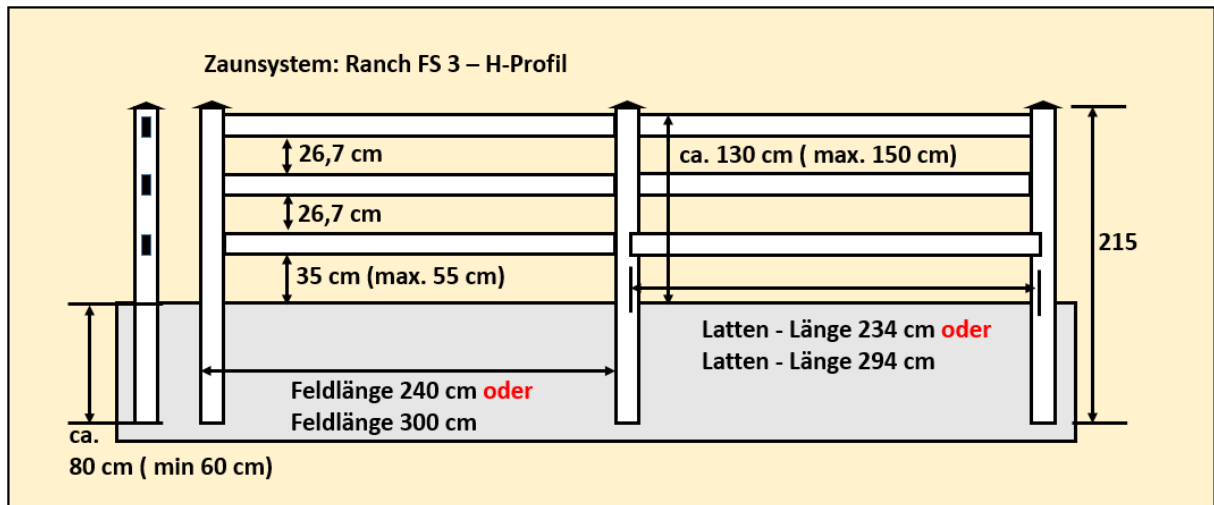

Maße des Systems:

- **Breite eines Zaunfeldes** inkl. 1 Pfeiler **exakt 2,4 m oder 3,0 m** bei Pfeilerquerschnitt 12,7 x 12,7 cm
- Länge einer **Latte: 234 cm oder 294 cm** (Pfeilerabstand / Lichte Weite: 237,3 cm)
- Querschnittsmaße einer Latte H-Profil: 14,1 x 3,8 cm

## Ranch-Tore

Profil H

Hohlkammerprofil 14,1 x 3,8