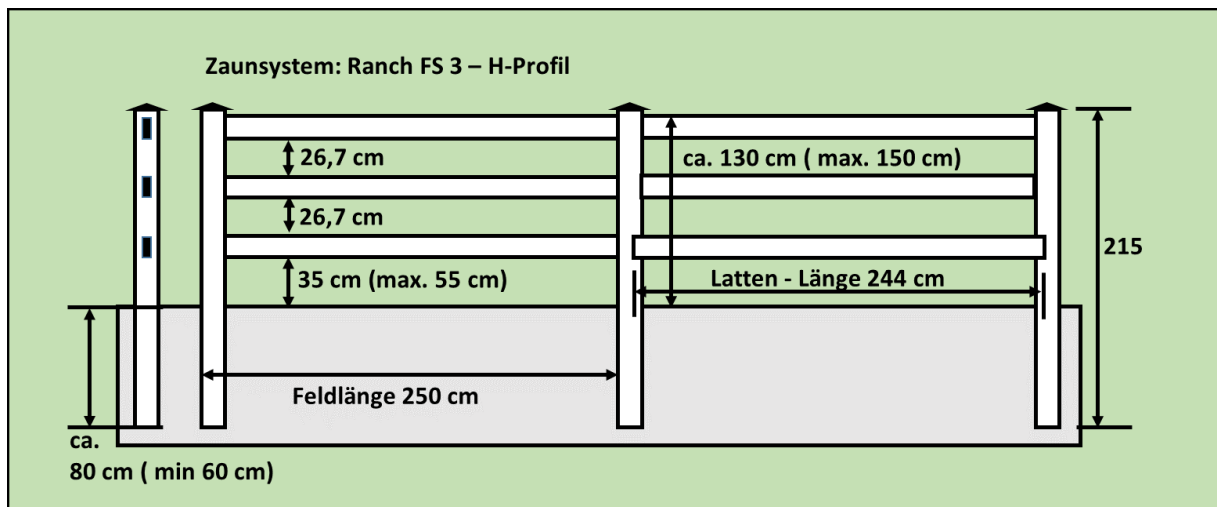

Maße des Systems:

- **Breite eines Zaunfeldes** inkl. 1 Pfeiler **exakt 2,5 m** bei Pfeilerquerschnitt 12,7 x 12,7 cm
- Länge einer **Latte: 244 cm** (Pfeilerabstand / Lichte Weite: 237,3 cm)
- Querschnittsmaße einer Latte H-Profil : 14,1 x 3,8 cm

Montagechema :

Abmessungen der Zaunvarianten Ranch FS

Ranch-Tore

Profil H

Hohlkammerprofil 14,1 x 3,8

Standard Elemente + Preise - FS-Koppelzaunvarianten :

Koppelzäune / Bauernzäune			
Art des Zauns	ABBILDUNG	Abmessungen (cm) Breite x Höhe	NETTO – Preise / Laufmeter (zuzügl. Lieferkosten)
Zaunfeld Ranch FS 2 Inklusive einem Seitenpfeiler m. Kappe		250 x 130 (Höhe variabel 120-150)	Preis pro Laufmeter
			Profil H 24,29
Zaunfeld Ranch FS 3 Inklusive einem Seitenpfeiler m. Kappe		250 x 130 (Höhe variabel 120-150)	Preis pro Laufmeter
			Profil H 30,51
Zaunfeld Ranch FS 3L Inklusive einem Seitenpfeiler m. Kappe		250 x 165 (Höhe variabel 140-170)	Preis pro Laufmeter
			Profil H 32,29
TOR Ranch FS 2 inkl. Zubehör und inklusive Außenpfeiler (Stahl pulverbeschichtet)		Höhe 130 2 m (Einflügeltor) 3 m (Einflügeltor) 4 m (Einflügeltor)	Preis pro Stück
			2 m Tor 620,50
			3 m Tor 709,75
			4 m Tor 811,75
TOR Ranch FS 3 inkl. Zubehör und inklusive Außenpfeiler (Stahl pulverbeschichtet)		Höhe 130 2 m (Einflügeltor) 3 m (Einflügeltor) 4 m (Einflügeltor)	Preis pro Stück
			2 m Tor 697,00
			3 m Tor 824,50
			4 m Tor 935,00
TOR Ranch FS 3 L inkl. Zubehör und inklusive Außenpfeiler (Stahl pulverbeschichtet)		Höhe 165 2 m (Einflügeltor) 3 m (Einflügeltor) 4 m (Einflügeltor)	Preis pro Stück
			2 m Tor 697,00
			3 m Tor 824,50
			4 m Tor 935,00
Einzelner Zusatzpfeiler für Feld Ranch FS 2 /32 Endpfeiler / Eckpfeiler oder Mittelpfeiler inkl. Kappe		127mm x 127mm Länge 215	29,42 / Stück
Einzelner Zusatzpfeiler für Feld FS 3 L Endpfeiler / Eckpfeiler oder Mittelpfeiler inkl. Kappe		127mm x 127mm Länge 250	33,87 / Stück
Zauntasche Befestigungselement für Latten		Passend für Ranch Zaunsystem	10,00 / Stück