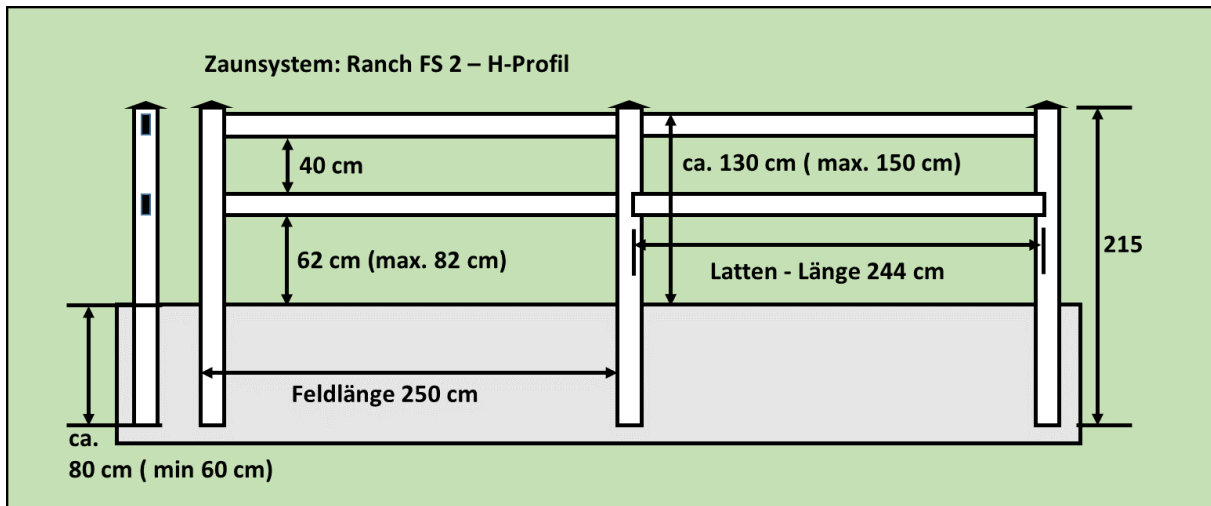

Maße des Systems:

- **Breite eines Zaunfeldes** inkl. 1 Pfeiler **exakt 2,5 m** bei Pfeilerquerschnitt 12,7 x 12,7 cm
- Länge einer **Latte: 244 cm** (Pfeilerabstand / Lichte Weite: 237,3 cm)
- Querschnittsmaße einer Latte H-Profil : 14,1 x 3,8 cm

## Ranch-Tore

Profil H

Hohlkammerprofil 14,1 x 3,8