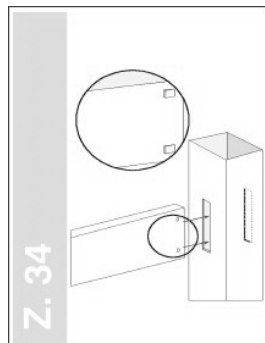

Dieses Material wird auch zum Fensterbau verwendet.

Weitere besondere Merkmale dieser Koppelzäune:

- Das Material zeichnet sich durch hohe Festigkeit und lange Lebensdauer aus.
- **H- Hohlkammerprofil der Lattung (innenverstärkt)**
- Es ist komplett durchgefärbt, so dass evtl. Kratzer oder Beschädigungen unsichtbar bleiben.
- Kinderleichtes Montagesystem mit wenigen Handgriffen (Stecksystem).
- Keine Klebungen und keine Verschraubungen notwendig.
- Pfeiler können mit Beton ausgegossen und mit Armierung verstärkt werden.
- **Verschiedene Zaunhöhen: 1,30 – 1,50 m mit 2 oder 3 Latten und 1,65 m – 1,80 mit 3 Latten**
- 2 verschiedene Pfeilerlängen verfügbar.
- Passende **Tore – aus Stahl, weiß pulverbeschichtet inkl. Stahlpfeiler**.
- Elektrobänder oder Draht problemlos anbringbar.
- Einfachste Reinigung mit feuchtem Lappen oder Kärcher.
- Einfaches Kürzen von Feldern/Latten oder Pfeilern auf Maß problemlos möglich.
- Dauerhafte edle Optik und schönes Aussehen.

Maße des Systems:

- **Breite eines Zaunfeldes** inkl. 1 Pfeiler **exakt 2,4 m oder 3,0 m** bei Pfeilerquerschnitt 12,7 x 12,7 cm
- Länge einer **Latte: 234 cm oder 294 cm** (Pfeilerabstand / Lichte Weite: 237,3 cm)
- Querschnittsmaße einer Latte H-Profil: 14,1 x 3,8 cm

Montagechema: