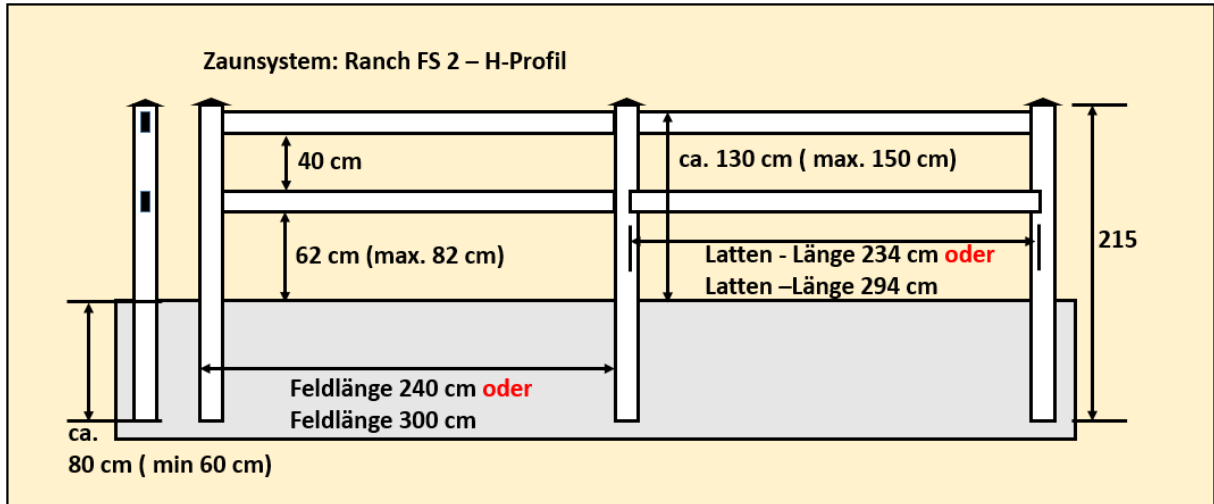

Maße des Systems:

- **Breite eines Zaunfeldes** inkl. 1 Pfeiler **exakt 2,4 m oder 3,0 m** bei Pfeilerquerschnitt 12,7 x 12,7 cm
- Länge einer **Latte: 234 cm oder 294 cm** (Pfeilerabstand / Lichte Weite: 237,3 cm)
- Querschnittsmaße einer Latte H-Profil: 14,1 x 3,8 cm

## Ranch-Tore

Profil H

Hohlkammerprofil 14,1 x 3,8