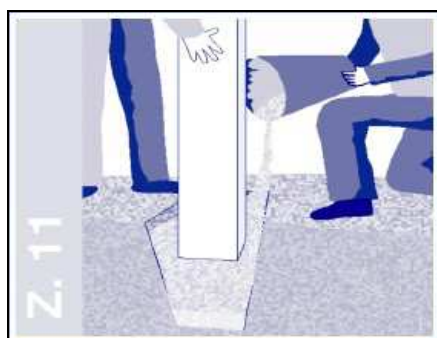

Dieses Material wird auch zum Fensterbau verwendet.

Weitere besondere Merkmale dieser Koppelzäune:

- Das Material zeichnet sich durch hohe Festigkeit und lange Lebensdauer aus.
- **H- Hohlkammerprofil der Lattung (innenverstärkt)**
- Es ist komplett durchgefärbt, so dass evtl. Kratzer oder Beschädigungen unsichtbar bleiben.
- Kinderleichtes Montagesystem mit wenigen Handgriffen (Stecksystem).
- Keine Klebungen und keine Verschraubungen notwendig.
- Pfeiler können mit Beton ausgegossen und mit Armierung verstärkt werden.
- **Verschiedene Zaunhöhen: 1,30 – 1,50 m mit 2 oder 3 Latten und 1,65 m – 1,80 mit 3 Latten**
- 2 verschiedene Pfeilerlängen verfügbar.
- Passende **Tore – aus Stahl, weiß pulverbeschichtet inkl. Stahlpfeiler**.
- Elektrobänder oder Draht problemlos anbringbar.
- Einfachste Reinigung mit feuchtem Lappen oder Kärcher.
- Einfaches Kürzen von Feldern/Latten oder Pfeilern auf Maß problemlos möglich.
- Dauerhafte edle Optik und schönes Aussehen.

Maße des Systems:

- **Breite eines Zaunfeldes** inkl. 1 Pfeiler **exakt 2,5 m** bei Pfeilerquerschnitt 12,7 x 12,7 cm
- Länge einer **Latte: 244 cm** (Pfeilerabstand / Lichte Weite: 237,3 cm)
- Querschnittsmaße einer Latte H-Profil : 14,1 x 3,8 cm

Montagechema :