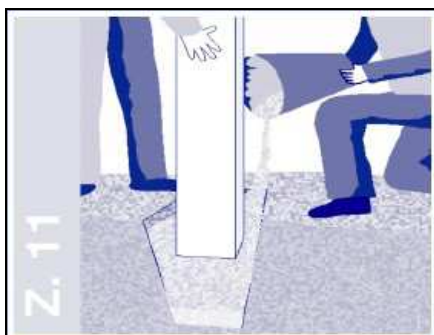

Dieses Material wird auch zum Fensterbau verwendet.

Weitere besondere Merkmale dieser Koppelzäune:

- Das Material zeichnet sich durch hohe Festigkeit und lange Lebensdauer aus.
- **H- Hohlkammerprofil der Lattung (innenverstärkt)**
- Es ist komplett durchgefärbt, so dass evtl. Kratzer oder Beschädigungen unsichtbar bleiben.
- Kinderleichtes Montagesystem mit wenigen Handgriffen (Stecksystem).
- Keine Klebungen und keine Verschraubungen notwendig.
- Pfeiler können mit Beton ausgegossen und mit Armierung verstärkt werden.
- **Verschiedene Zaunhöhen: 1,30 – 1,50 m mit 2 oder 3 Latten und 1,65 m – 1,80 mit 3 Latten**
- 2 verschiedene Pfeilerlängen verfügbar.
- Passende **Tore – aus Stahl, weiß pulverbeschichtet inkl. Stahlpfeiler.**
- Elektrobänder oder Draht problemlos anbringbar.
- Einfachste Reinigung mit feuchtem Lappen oder Kärcher.
- Einfaches Kürzen von Feldern/Latten oder Pfeilern auf Maß problemlos möglich.
- Dauerhafte edle Optik und schönes Aussehen.

Maße des Systems:

- **Breite eines Zaunfeldes** inkl. 1 Pfeiler **exakt 2,5 m** bei Pfeilerquerschnitt 12,7 x 12,7 cm
- Länge einer **Latte: 244 cm** (Pfeilerabstand / Lichte Weite: 237,3 cm)
- Querschnittsmaße einer Latte H-Profil : 14,1 x 3,8 cm

Montagechema :