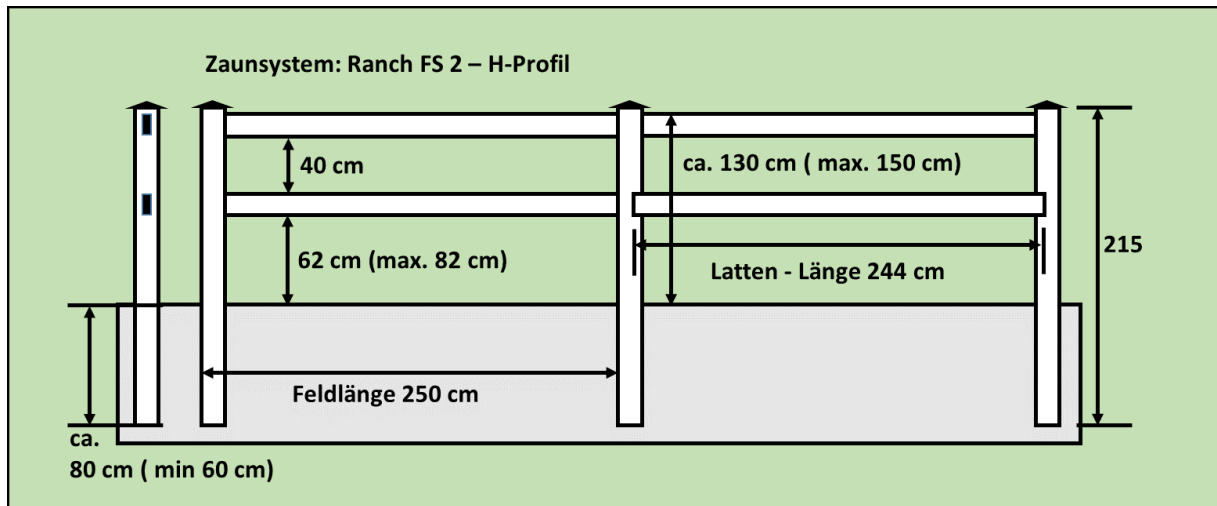

Maße des Systems:

- **Breite eines Zaunfeldes** inkl. 1 Pfeiler **exakt 2,5 m** bei Pfeilerquerschnitt 12,7 x 12,7 cm
- Länge einer **Latte: 244 cm** (Pfeilerabstand / Lichte Weite: 237,3 cm)
- Querschnittsmaße einer Latte H-Profil : 14,1 x 3,8 cm

Montagechema :

Abmessungen der Zaunvarianten Ranch FS

Ranch-Tore

Profil H

Hohlkammerprofil 14,1 x 3,8

Standard Elemente + Preise - FS-Koppelzaunvarianten :

Koppelzäune / Bauernzäune			
Art des Zauns	ABBILDUNG	Abmessungen (cm) Breite x Höhe	NETTO – Preise / Laufmeter (zuzügl. Lieferkosten)
Zaunfeld Ranch FS 2 Inklusive einem Seitenpfeiler m. Kappe		250 x 130 (Höhe variabel 120-150)	Preis pro Laufmeter
			Profil H 24,29
Zaunfeld Ranch FS 3 Inklusive einem Seitenpfeiler m. Kappe		250 x 130 (Höhe variabel 120-150)	Preis pro Laufmeter
			Profil H 30,51
Zaunfeld Ranch FS 3L Inklusive einem Seitenpfeiler m. Kappe		250 x 165 (Höhe variabel 140-170)	Preis pro Laufmeter
			Profil H 32,29
TOR Ranch FS 2 inkl. Zubehör und inklusive Außenpfeiler (Stahl pulverbeschichtet)		Höhe 130 2 m (Einflügeltor) 3 m (Einflügeltor) 4 m (Einflügeltor)	Preis pro Stück
			2 m Tor 620,50
			3 m Tor 709,75
			4 m Tor 811,75
TOR Ranch FS 3 inkl. Zubehör und inklusive Außenpfeiler (Stahl pulverbeschichtet)		Höhe 130 2 m (Einflügeltor) 3 m (Einflügeltor) 4 m (Einflügeltor)	Preis pro Stück
			2 m Tor 697,00
			3 m Tor 824,50
			4 m Tor 935,00
TOR Ranch FS 3 L inkl. Zubehör und inklusive Außenpfeiler (Stahl pulverbeschichtet)		Höhe 165 2 m (Einflügeltor) 3 m (Einflügeltor) 4 m (Einflügeltor)	Preis pro Stück
			2 m Tor 697,00
			3 m Tor 824,50
			4 m Tor 935,00
Einzelner Zusatzpfeiler für Feld Ranch FS 2 /32 Endpfeiler / Eckpfeiler oder Mittelpfeiler inkl. Kappe		127mm x 127mm Länge 215	29,42 / Stück
Einzelner Zusatzpfeiler für Feld FS 3 L Endpfeiler / Eckpfeiler oder Mittelpfeiler inkl. Kappe		127mm x 127mm Länge 250	33,87 / Stück
Zauntasche Befestigungselement für Latten		Passend für Ranch Zaunsystem	10,00 / Stück