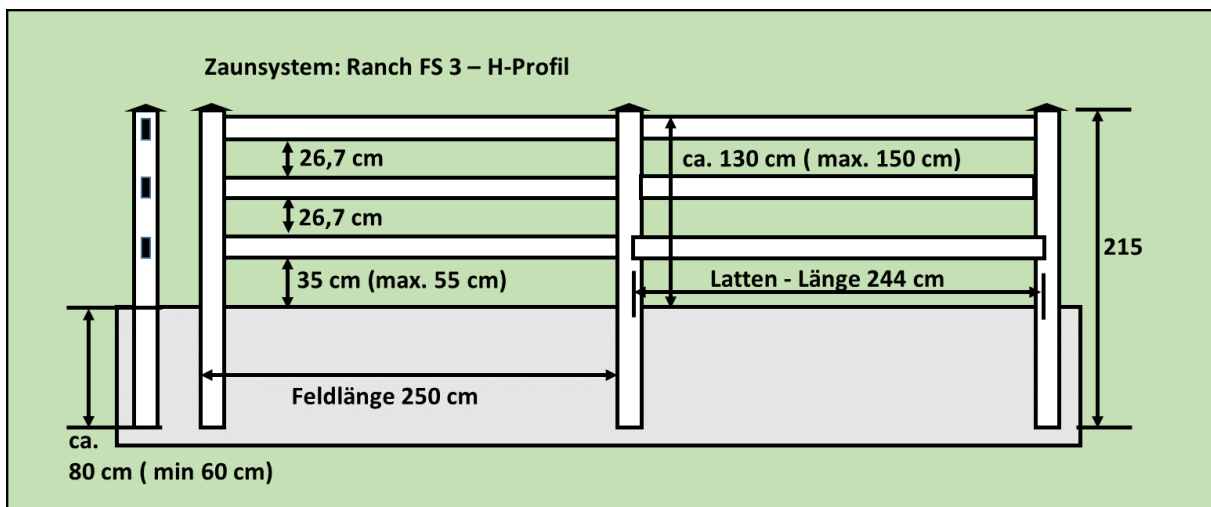

Maße des Systems:

- **Breite eines Zaunfeldes** inkl. 1 Pfeiler **exakt 2,5 m** bei Pfeilerquerschnitt 12,7 x 12,7 cm
- Länge einer **Latte: 244 cm** (Pfeilerabstand / Lichte Weite: 237,3 cm)
- Querschnittsmaße einer Latte H-Profil : 14,1 x 3,8 cm

## Ranch-Tore

Profil H

Hohlkammerprofil 14,1 x 3,8