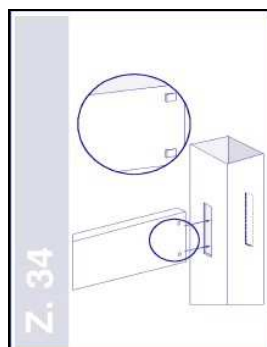

Maße des Systems:

- **Breite eines Zaunfeldes** inkl. 1 Pfeiler **exakt 2,5 m** bei Pfeilerquerschnitt 12,7 x 12,7 cm
- Länge einer **Latte: 244 cm** (Pfeilerabstand / Lichte Weite: 237,3 cm)
- Querschnittsmaße einer Latte H-Profil : 14,1 x 3,8 cm

Montagechema :

Abmessungen der Zaunvarianten Ranch FS

Ranch-Tore

Profil H

Hohlkammerprofil 14,1 x 3,8

Standard Elemente + Preise - FS-Koppelzaunvarianten :

Koppelzäune / Bauernzäune			
Art des Zauns	ABBILDUNG	Abmessungen (cm) Breite x Höhe	NETTO – Preise / Laufmeter (zuzügl. Lieferkosten)
Zaunfeld Ranch FS 2 Inklusive einem Seitenpfeiler m. Kappe		250 x 130 (Höhe variabel 120-150)	Preis pro Laufmeter
			Profil H 24,29
Zaunfeld Ranch FS 3 Inklusive einem Seitenpfeiler m. Kappe		250 x 130 (Höhe variabel 120-150)	Preis pro Laufmeter
			Profil H 30,51
Zaunfeld Ranch FS 3L Inklusive einem Seitenpfeiler m. Kappe		250 x 165 (Höhe variabel 140-170)	Preis pro Laufmeter
			Profil H 32,29
TOR Ranch FS 2 inkl. Zubehör und inklusive Außenpfeiler (Stahl pulverbeschichtet)		Höhe 130 2 m (Einflügeltor) 3 m (Einflügeltor) 4 m (Einflügeltor)	Preis pro Stück
			2 m Tor 620,50
			3 m Tor 709,75
			4 m Tor 811,75
TOR Ranch FS 3 inkl. Zubehör und inklusive Außenpfeiler (Stahl pulverbeschichtet)		Höhe 130 2 m (Einflügeltor) 3 m (Einflügeltor) 4 m (Einflügeltor)	Preis pro Stück
			2 m Tor 697,00
			3 m Tor 824,50
			4 m Tor 935,00
TOR Ranch FS 3 L inkl. Zubehör und inklusive Außenpfeiler (Stahl pulverbeschichtet)		Höhe 165 2 m (Einflügeltor) 3 m (Einflügeltor) 4 m (Einflügeltor)	Preis pro Stück
			2 m Tor 697,00
			3 m Tor 824,50
			4 m Tor 935,00
Einzelner Zusatzpfeiler für Feld Ranch FS 2 /32 Endpfeiler / Eckpfeiler oder Mittelpfeiler inkl. Kappe		127mm x 127mm Länge 215	29,42 / Stück
Einzelner Zusatzpfeiler für Feld FS 3 L Endpfeiler / Eckpfeiler oder Mittelpfeiler inkl. Kappe		127mm x 127mm Länge 250	33,87 / Stück
Zauntasche Befestigungselement für Latten		Passend für Ranch Zaunsystem	10,00 / Stück