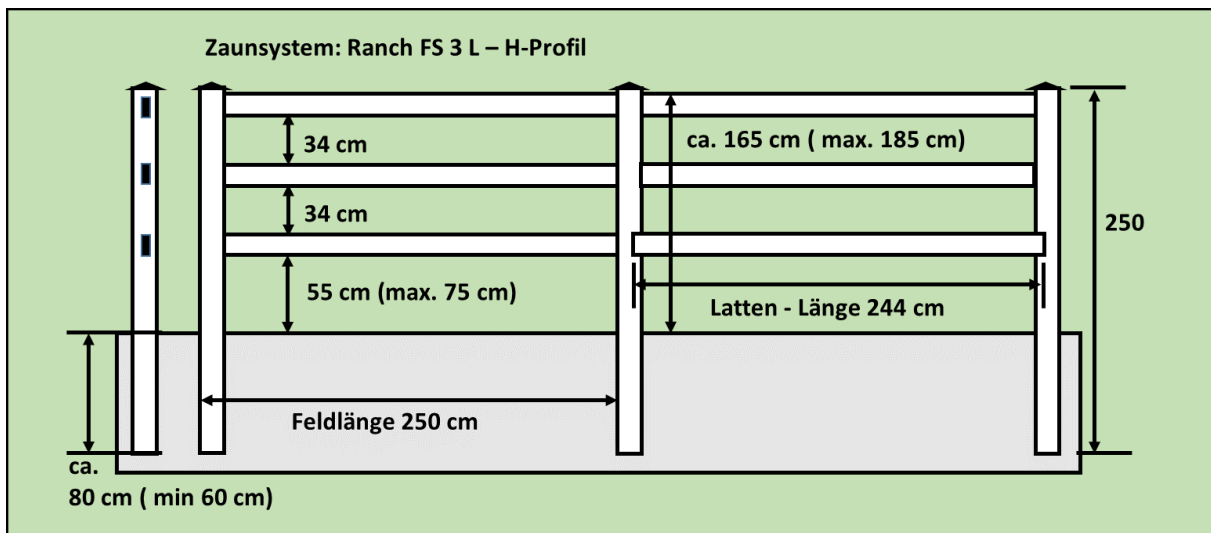

Maße des Systems:

- **Breite eines Zaunfeldes** inkl. 1 Pfeiler **exakt 2,5 m** bei Pfeilerquerschnitt 12,7 x 12,7 cm
- Länge einer **Latte: 244 cm** (Pfeilerabstand / Lichte Weite: 237,3 cm)
- Querschnittsmaße einer Latte H-Profil : 14,1 x 3,8 cm

## Ranch-Tore

Profil H

Hohlkammerprofil 14,1 x 3,8