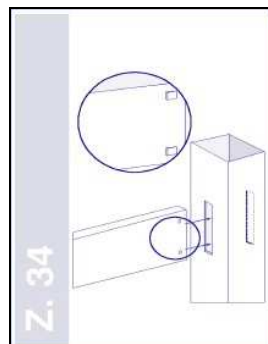

Dieses Material wird auch zum Fensterbau verwendet.

Weitere besondere Merkmale dieser Koppelzäune:

- Das Material zeichnet sich durch hohe Festigkeit und lange Lebensdauer aus.
- **H- Hohlkammerprofil der Lattung (innenverstärkt)**
- Es ist komplett durchgefärbt, so dass evtl. Kratzer oder Beschädigungen unsichtbar bleiben.
- Kinderleichtes Montagesystem mit wenigen Handgriffen (Stecksystem).
- Keine Klebungen und keine Verschraubungen notwendig.
- Pfeiler können mit Beton ausgegossen und mit Armierung verstärkt werden.
- **Verschiedene Zaunhöhen: 1,30 – 1,50 m mit 2 oder 3 Latten und 1,65 m – 1,80 mit 3 Latten**
- 2 verschiedene Pfeilerlängen verfügbar.
- Passende **Tore – aus Stahl, weiß pulverbeschichtet inkl. Stahlpfeiler.**
- Elektrobänder oder Draht problemlos anbringbar.
- Einfachste Reinigung mit feuchtem Lappen oder Kärcher.
- Einfaches Kürzen von Feldern/Latten oder Pfeilern auf Maß problemlos möglich.
- Dauerhafte edle Optik und schönes Aussehen.

Maße des Systems:

- **Breite eines Zaunfeldes** inkl. 1 Pfeiler **exakt 2,5 m** bei Pfeilerquerschnitt 12,7 x 12,7 cm
- Länge einer **Latte: 244 cm** (Pfeilerabstand / Lichte Weite: 237,3 cm)
- Querschnittsmaße einer Latte H-Profil : 14,1 x 3,8 cm

Montagechema :