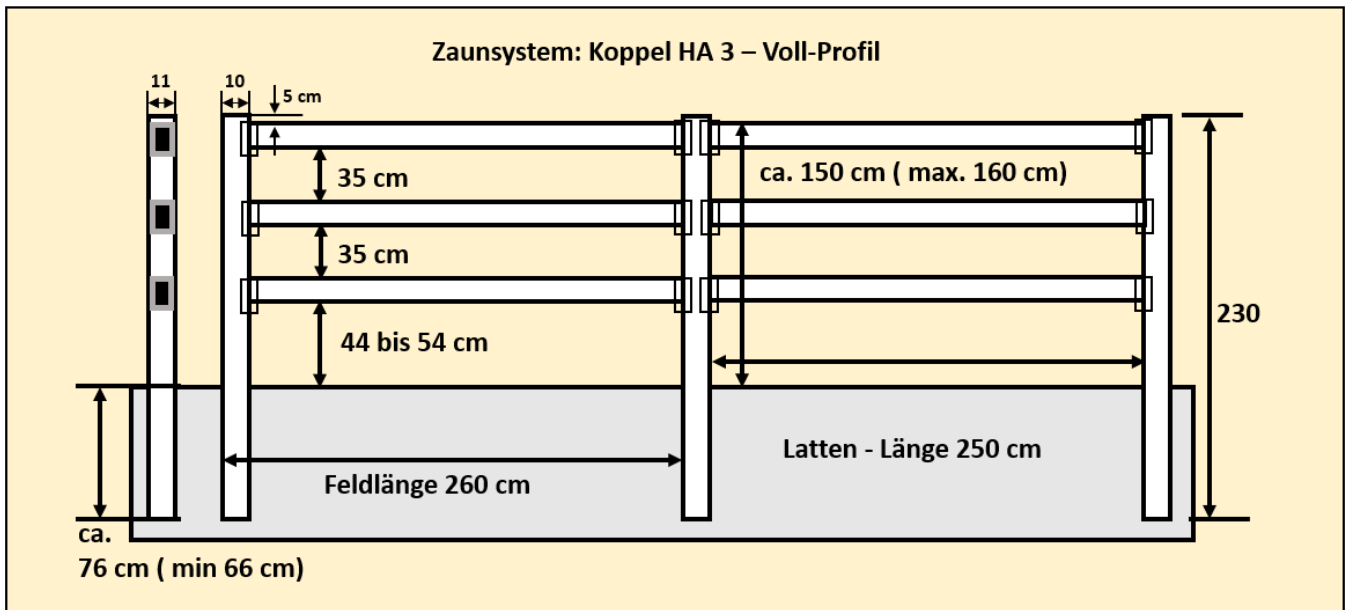

### Maße des Systems:

- **Breite eines Zaunfeldes** inkl. 1 Pfeiler **ca. 2,6 m** bei Pfeilerquerschnitt 10 x 11 cm
- Länge einer **Latte: 250 cm** (Pfeilerabstand / Lichte Weite: 250 cm)
- Querschnittsmaße eines Profils: 12 x 4,2 cm

Hanit Koppelzäune / Weidezäune			
Art des Zauns / Element	ABBILDUNG	Abmessungen (cm) Breite x Höhe	NETTO - Preise / Laufmeter (zuzügl. Lieferkosten)
Zaunfeld Koppel HA 3 Inklusive einem Durchgangspfeiler mit Auflagen		Breite inkl. 1 Pfeiler <b>B 260</b> H 150-160 (Höhe variabel)	<b>Preis pro LAUFMETER</b>
			Bei Länge 1-99 m <b>54,40 / Laufmeter</b> <b>Längenrabatte:</b> <i>pro 100 m: 1%</i> <i>z.B. 4% ab 400 m</i> <b>52,22</b> bei 400m <i>max 10% ab 1000 m</i> <b>48,96</b> bei 1000m
TOR Koppel HA 3 inkl. Zubehör und Außenpfeiler (Stahl)		<b>B 105 oder 180</b> H 150-170 (Höhe variabel)	<b>Preis pro Stück</b>
			Einflügel-Tor 1,05 m Tor <b>1.078,00 / Stück</b> 1,80 m Tor <b>1.145,00 / Stück</b>
TOR Koppel HA 3 inkl. Zubehör und Außenpfeiler (Stahl)		<b>B 360</b> H 150-170 (Höhe variabel)	<b>Preis pro Stück</b> Zweiflügel-Tor 3,6 m Tor <b>2.206,00 / Stück</b>
Latten-Anschluss für Torpfosten		Latten-Anschluss 3 Stück / Pfosten notwendig	<b>Preis pro Stück</b> 1 Stück <b>9,05 / 1 Stück</b> 3 Stück <b>27,15 / 3 Stück</b>
Einzelner Mittelpfeiler HA 3 (armiert)		110 mm x 100 mm Länge 230	<b>Preis pro Stück</b> 1 Stück <b>50,21 / Stück</b>
Einzelner Endpfeiler HA 3 (armiert)		110 mm x 100 mm Länge 230	<b>Preis pro Stück</b> 1 Stück <b>59,43 / Stück</b>
Eckverbinder für Eckpfeiler		benötigt für Ecken 3 Stück / Pfeiler notwendig	<b>Preis pro Stück</b> 1 Stück <b>8,35 / 1 Stück</b> 3 Stück <b>25,04 / 3 Stück</b>
Lattenprofil		armiert	<b>Preis pro Stück</b> Länge 2,5 m <b>30,41 / Stück</b>
Abdeckkappe für Latte		optional	<b>Preis pro Stück</b> 1 Stück <b>4,76 / Stück</b>

# Standard Abmessungen der Zaunvarianten Koppel HA

Hanit Koppelzaun mit 3 Latten: Standardhöhe 150 – 160 cm

Hanit Torbeispiel: