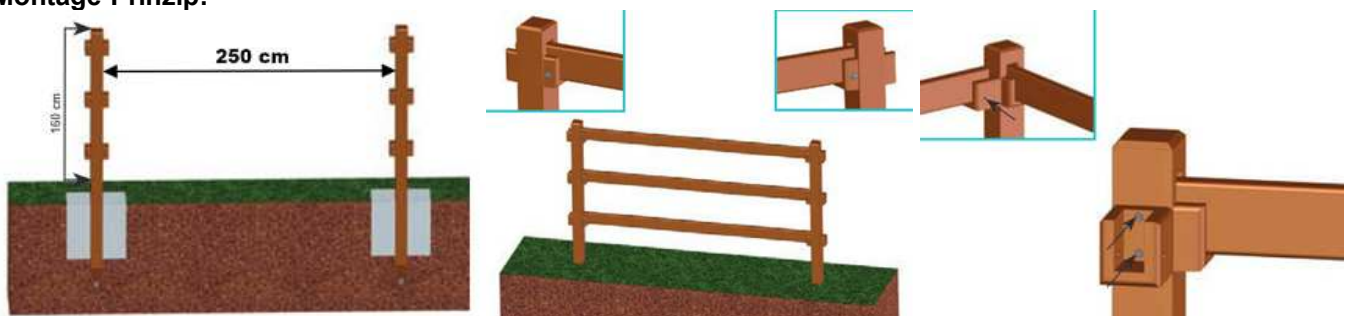

Montage-Prinzip: