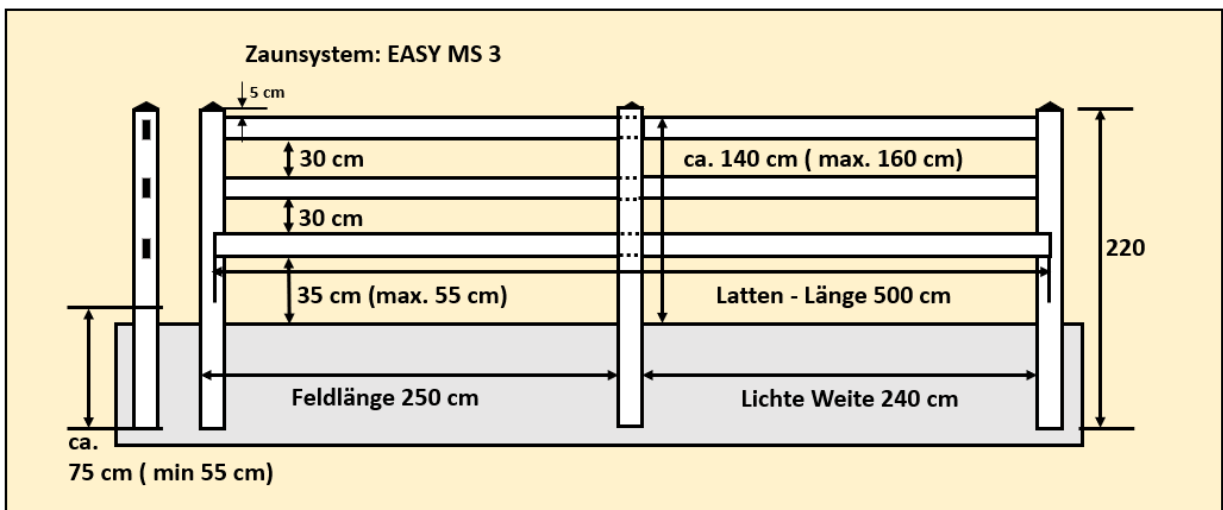

Maße des Systems:

- **Breite eines Zaunfeldes** inkl. 1 Pfeiler **exakt 2,5 m** bei **Pfeilerquerschnitt 11 x 11 cm**
- Länge einer **Latte: 500 cm** (Pfeilerabstand / Lichte Weite ca.: 240 cm)
- Querschnittsmaße einer Latte **Doppel-H-Profil: 15 x 3,5 cm**

Montageschema:

Abmessungen der Zaunvarianten Easy MS

EASY Tore

Profil HH

Hohlkammerprofil 15 x 3,5 cm

Standard Elemente + Preise – Easy MS-Koppelzaun:

Die aktuell gültige Preisliste laden Sie bitte immer direkt von unserer Seite [Kunststoffzaun Berlin](#)