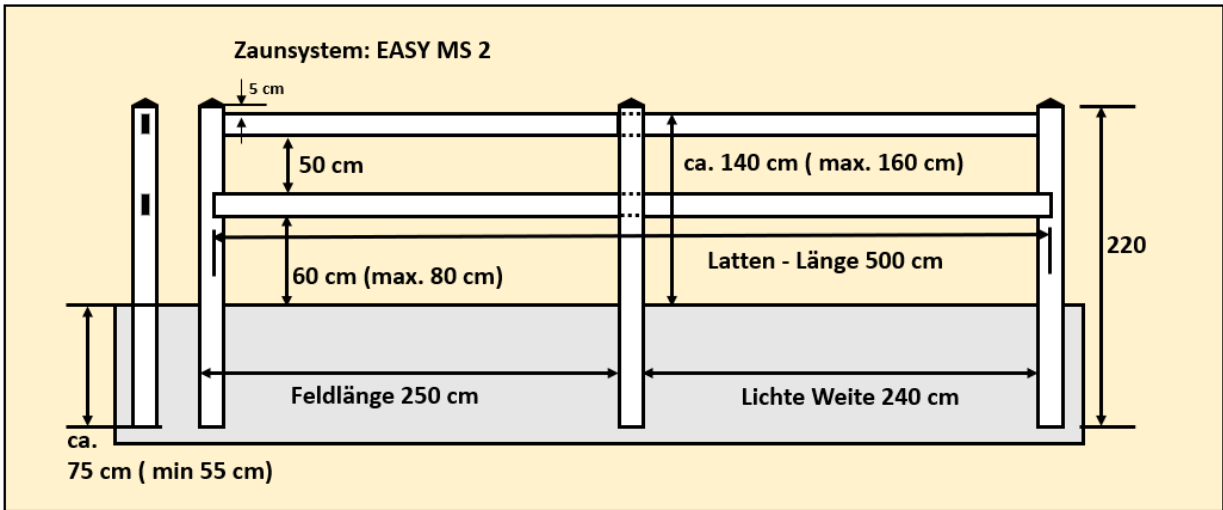

Maße des Systems:

- **Breite eines Zaunfeldes** inkl. 1 Pfeiler **exakt 2,5 m** bei **Pfeilerquerschnitt 11 x 11 cm**
- Länge einer **Latte: 500 cm** (Pfeilerabstand / Lichte Weite ca.: 240 cm)
- Querschnittsmaße einer Latte **Doppel-H-Profil: 15 x 3,5 cm**

Montageschema:

Abmessungen der Zaunvarianten Easy MS

EASY Tore

Profil HH

Hohlkammerprofil 15 x 3,5 cm

Standard Elemente + Preise – Easy MS-Koppelzaun:

Die aktuell gültige Preisliste laden Sie bitte immer direkt von unserer Seite [Kunststoffzaun Berlin](#)