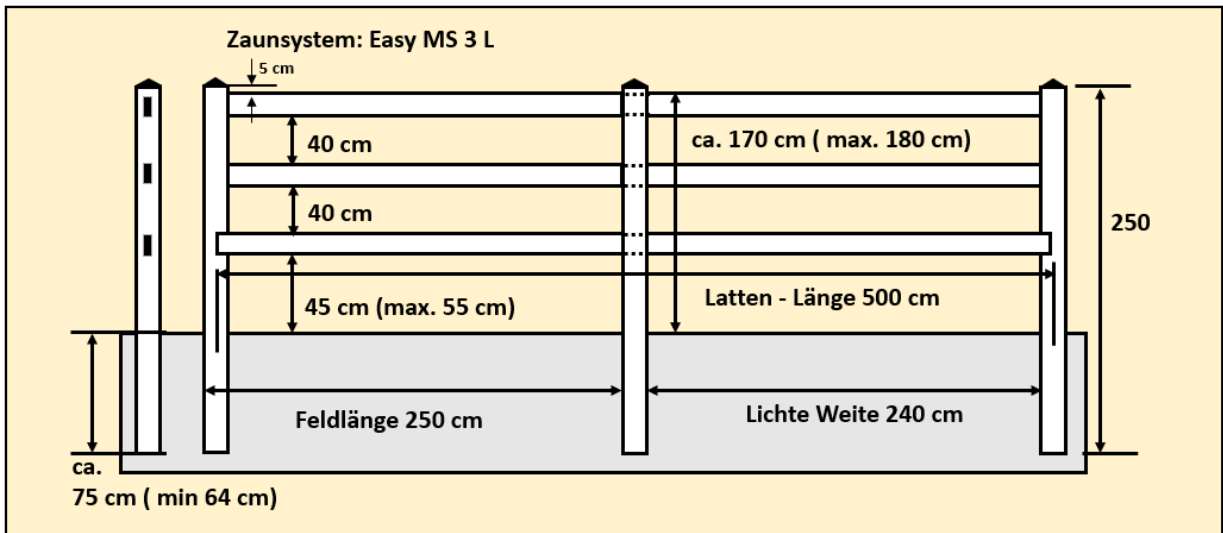

Maße des Systems:

- **Breite eines Zaunfeldes** inkl. 1 Pfeiler **exakt 2,5 m** bei **Pfeilerquerschnitt 11 x 11 cm**
- Länge einer **Latte: 500 cm** (Pfeilerabstand / Lichte Weite ca.: 240 cm)
- Querschnittsmaße einer Latte **Doppel-H-Profil: 15 x 3,5 cm**

Montageschema:

Abmessungen der Zaunvarianten Easy MS

EASY Tore

Profil HH

Hohlkammerprofil 15 x 3,5 cm

Standard Elemente + Preise – Easy MS-Koppelzaun:

Die aktuell gültige Preisliste laden Sie bitte immer direkt von unserer Seite [Kunststoffzaun Berlin](#)