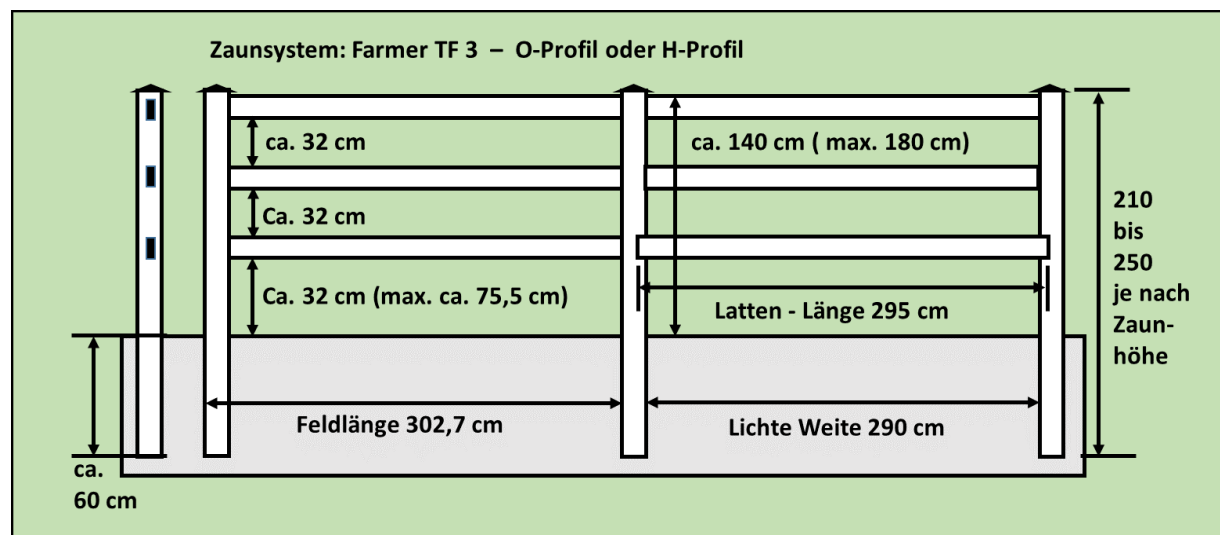

Standard Abmessungen der Zaunvarianten Farmer TF