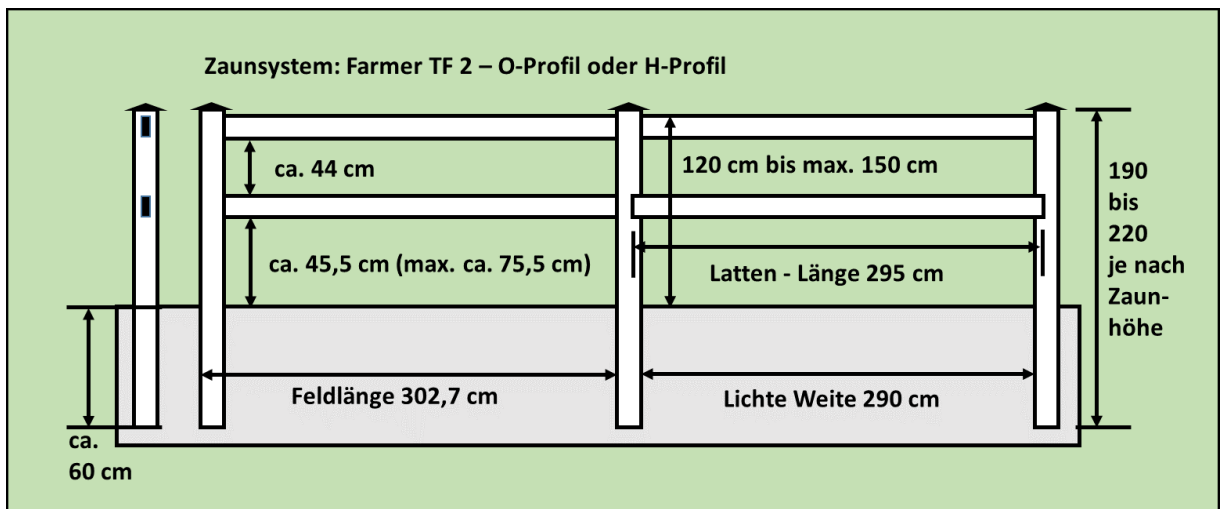

Standard Abmessungen der Zaunvarianten Farmer TF