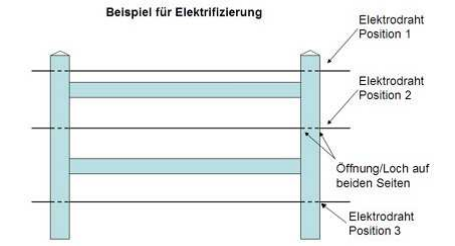

Auf Wunsch vorbereitet für zusätzliche Elektrifizierung durch vorgebohrte Löcher für Elektrodraht.