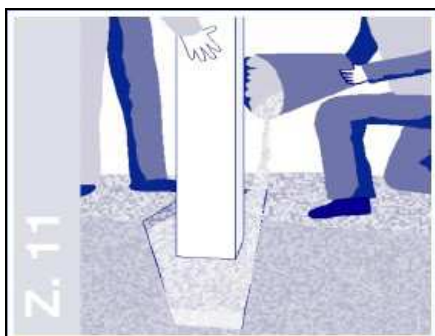

Dieses Material wird auch zum Fensterbau verwendet.

Weitere besondere Merkmale dieser Koppelzäune:

- Das Material zeichnet sich durch hohe Festigkeit und lange Lebensdauer aus.
- **O-Hohlprofile oder H- Hohlkammerprofile der Lattung (innenverstärkt)**
- Es ist komplett durchgefärbt, so dass evtl. Kratzer oder Beschädigungen unsichtbar bleiben.
- Kinderleichtes Montagesystem mit wenigen Handgriffen (Stecksystem).
- Keine Klebungen und keine Verschraubungen notwendig.
- Pfeiler können mit Beton ausgegossen und mit Armierung verstärkt werden.
- **Verschiedene Zaunhöhen: 1,20–1,40 m mit 2 Latten oder 1,50 - 1,80 m mit 3 Latten.**
- **Individuelle Lattenabstände auf Anfrage möglich.**
- Verschiedenste Pfeilerlängen verfügbar.
- Passende **Tore und Türen aus PVC.**
- **Kostenlose Vorbohrungen in Pfeilen für Elektrodraht** oder separate Elektrobänder problemlos anbringbar.
- Einfachste Reinigung mit feuchtem Lappen oder Kärcher.
- Einfaches Kürzen von Feldern/Latten oder Pfeilern auf Maß problemlos möglich.
- Dauerhafte edle Optik und schönes Aussehen.

Maße des Systems:

- **Breite eines Zaunfeldes** inkl. 1 Pfeiler **ca. 3m (genau 302,7 cm)** bei Pfeilerquerschnitt 12,7 x 12,7 cm
- Länge einer **Latte: 295 cm** (Pfeilerabstand / Lichte Weite: 290 cm)
- Querschnittsmaße einer Latte O-Profil: 15,2 x 5,1 cm – H-Profil: 14,1 x 3,8 cm

Montagechema :