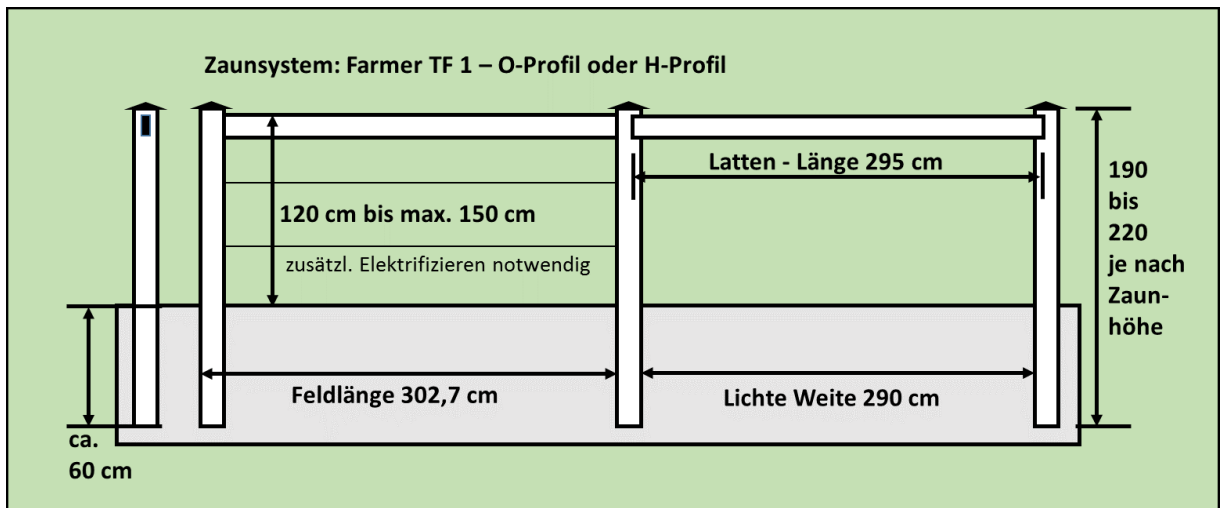

Standard Abmessungen der Zaunvarianten Farmer TF