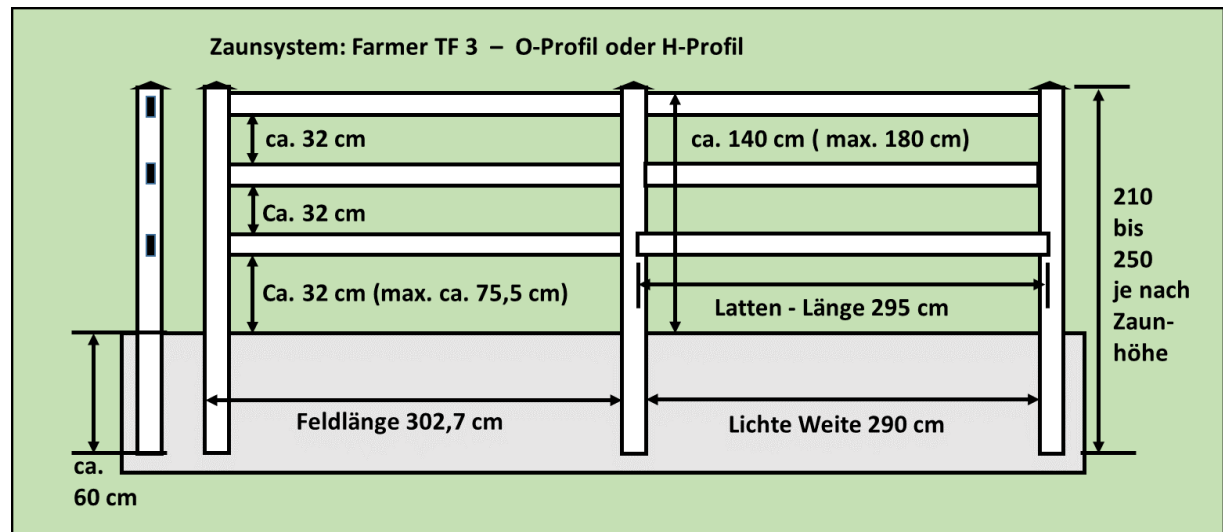

Standard Abmessungen der Zaunvarianten Farmer TF