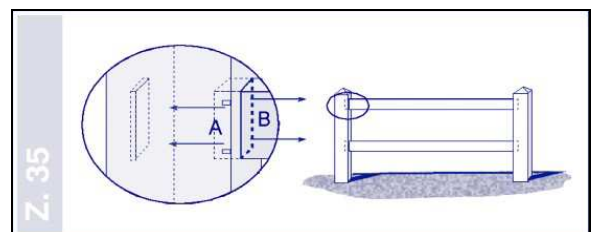

Dieses Material wird auch zum Fensterbau verwendet.

Weitere besondere Merkmale dieser Koppelzäune:

- Das Material zeichnet sich durch hohe Festigkeit und lange Lebensdauer aus.
- **O-Hohlprofile oder H- Hohlkammerprofile der Lattung (innenverstärkt)**
- Es ist komplett durchgefärbt, so dass evtl. Kratzer oder Beschädigungen unsichtbar bleiben.
- Kinderleichtes Montagesystem mit wenigen Handgriffen (Stecksystem).
- Keine Klebungen und keine Verschraubungen notwendig.
- Pfeiler können mit Beton ausgegossen und mit Armierung verstärkt werden.
- **Verschiedene Zaunhöhen: 1,20–1,40 m mit 2 Latten oder 1,50 - 1,80 m mit 3 Latten.**
- **Individuelle Lattenabstände auf Anfrage möglich.**
- Verschiedenste Pfeilerlängen verfügbar.
- Passende **Tore und Türen aus PVC.**
- **Kostenlose Vorbohrungen in Pfeilern für Elektrodraht** oder separate Elektrobänder problemlos anbringbar.
- Einfachste Reinigung mit feuchtem Lappen oder Kärcher.
- Einfaches Kürzen von Feldern/Latten oder Pfeilern auf Maß problemlos möglich.
- Dauerhafte edle Optik und schönes Aussehen.

Maße des Systems:

- **Breite eines Zaunfeldes** inkl. 1 Pfeiler **ca. 3m (genau 302,7 cm)** bei Pfeilerquerschnitt 12,7 x 12,7 cm
- Länge einer **Latte: 295 cm** (Pfeilerabstand / Lichte Weite: 290 cm)
- Querschnittsmaße einer Latte O-Profil: 15,2 x 5,1 cm – H-Profil: 14,1 x 3,8 cm

Montagechema :