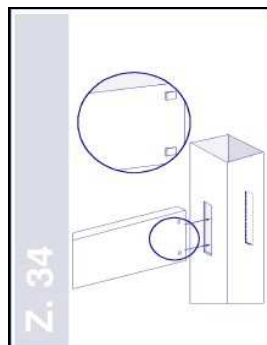

Dieses Material wird auch zum Fensterbau verwendet.

Weitere besondere Merkmale dieser Koppelzäune:

- Das Material zeichnet sich durch hohe Festigkeit und lange Lebensdauer aus.
- **O-Hohlprofile oder H- Hohlkammerprofile der Lattung (innenverstärkt)**
- Es ist komplett durchgefärbt, so dass evtl. Kratzer oder Beschädigungen unsichtbar bleiben.
- Kinderleichtes Montagesystem mit wenigen Handgriffen (Stecksystem).
- Keine Klebungen und keine Verschraubungen notwendig.
- Pfeiler können mit Beton ausgegossen und mit Armierung verstärkt werden.
- **Verschiedene Zaunhöhen: 1,20–1,40 m mit 2 Latten oder 1,50 - 1,80 m mit 3 Latten.**
- **Individuelle Lattenabstände auf Anfrage möglich.**
- Verschiedenste Pfeilerlängen verfügbar.
- Passende **Tore und Türen aus PVC.**
- **Kostenlose Vorbohrungen in Pfeilen für Elektrodraht** oder separate Elektrobänder problemlos anbringbar.
- Einfachste Reinigung mit feuchtem Lappen oder Kärcher.
- Einfaches Kürzen von Feldern/Latten oder Pfeilern auf Maß problemlos möglich.
- Dauerhafte edle Optik und schönes Aussehen.

Maße des Systems:

- **Breite eines Zaunfeldes** inkl. 1 Pfeiler **ca. 3m (genau 302,7 cm)** bei Pfeilerquerschnitt 12,7 x 12,7 cm
- Länge einer **Latte: 295 cm** (Pfeilerabstand / Lichte Weite: 290 cm)
- Querschnittsmaße einer Latte O-Profil: 15,2 x 5,1 cm – H-Profil: 14,1 x 3,8 cm

Montagechema :