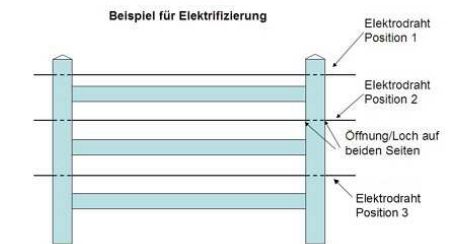

Aufbaubeispiel: 2 – Latten Koppelzaun – Standardhöhe 120 – 140 cm (max 150 cm)

Auf Wunsch vorbereitet für zusätzliche Elektrifizierung durch vorgebohrte Löcher für Elektrodraht.

Aufbaubeispiel: 3 – Latten Koppelzaun – Standardhöhe 150 – 180 cm

Auf Wunsch vorbereitet für zusätzliche Elektrifizierung durch vorgebohrte Löcher für Elektrodraht.

Aufbaubeispiel: 1 – Latten Koppelzaun – Standardhöhe 120 – 150 cm

Optimal für große Weiden oder Fächen !