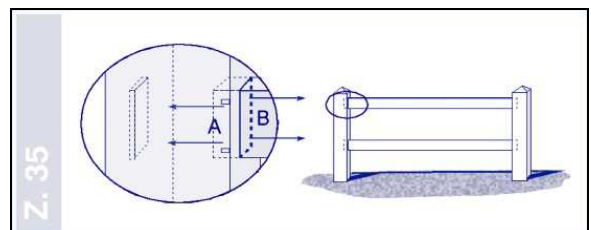

Dieses Material wird auch zum Fensterbau verwendet.

Weitere besondere Merkmale dieser Koppelzäune:

- Das Material zeichnet sich durch hohe Festigkeit und lange Lebensdauer aus.
- **O-Hohlprofile oder H- Hohlkammerprofile der Lattung (innenverstärkt)**
- Es ist komplett durchgefärbt, so dass evtl. Kratzer oder Beschädigungen unsichtbar bleiben.
- Kinderleichtes Montagesystem mit wenigen Handgriffen (Stecksystem).
- Keine Klebungen und keine Verschraubungen notwendig.
- Pfeiler können mit Beton ausgegossen und mit Armierung verstärkt werden.
- **Verschiedene Zaunhöhen: 1,20–1,40 m mit 2 Latten oder 1,50 - 1,80 m mit 3 Latten.**
- **Individuelle Lattenabstände auf Anfrage möglich.**
- Verschiedenste Pfeilerlängen verfügbar.
- Passende **Tore und Türen aus PVC.**
- **Kostenlose Vorbohrungen in Pfeilen für Elektrodraht** oder separate Elektrobänder problemlos anbringbar.
- Einfachste Reinigung mit feuchtem Lappen oder Kärcher.
- Einfaches Kürzen von Feldern/Latten oder Pfeilern auf Maß problemlos möglich.
- Dauerhafte edle Optik und schönes Aussehen.

Maße des Systems:

- **Breite eines Zaunfeldes** inkl. 1 Pfeiler **ca. 3m (genau 302,7 cm)** bei Pfeilerquerschnitt 12,7 x 12,7 cm
- Länge einer **Latte: 295 cm** (Pfeilerabstand / Lichte Weite: 290 cm)
- Querschnittsmaße einer Latte O-Profil: 15,2 x 5,1 cm – H-Profil: 14,1 x 3,8 cm

Montagechema :