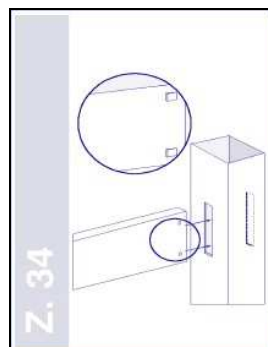

Dieses Material wird auch zum Fensterbau verwendet.

Weitere besondere Merkmale dieser Koppelzäune:

- Das Material zeichnet sich durch hohe Festigkeit und lange Lebensdauer aus.
- **O-Hohlprofile oder H- Hohlkammerprofile der Lattung (innenverstärkt)**
- Es ist komplett durchgefärbt, so dass evtl. Kratzer oder Beschädigungen unsichtbar bleiben.
- Kinderleichtes Montagesystem mit wenigen Handgriffen (Stecksystem).
- Keine Klebungen und keine Verschraubungen notwendig.
- Pfeiler können mit Beton ausgegossen und mit Armierung verstärkt werden.
- **Verschiedene Zaunhöhen: 1,20–1,40 m mit 2 Latten oder 1,50 - 1,80 m mit 3 Latten.**
- **Individuelle Lattenabstände auf Anfrage möglich.**
- Verschiedenste Pfeilerlängen verfügbar.
- Passende **Tore und Türen aus PVC.**
- **Kostenlose Vorbohrungen in Pfeilern für Elektrodraht** oder separate Elektrobänder problemlos anbringbar.
- Einfachste Reinigung mit feuchtem Lappen oder Kärcher.
- Einfaches Kürzen von Feldern/Latten oder Pfeilern auf Maß problemlos möglich.
- Dauerhafte edle Optik und schönes Aussehen.

Maße des Systems:

- **Breite eines Zaunfeldes** inkl. 1 Pfeiler **ca. 3m (genau 302,7 cm)** bei Pfeilerquerschnitt 12,7 x 12,7 cm
- Länge einer **Latte: 295 cm** (Pfeilerabstand / Lichte Weite: 290 cm)
- Querschnittsmaße einer Latte O-Profil: 15,2 x 5,1 cm – H-Profil: 14,1 x 3,8 cm

Montagechema :