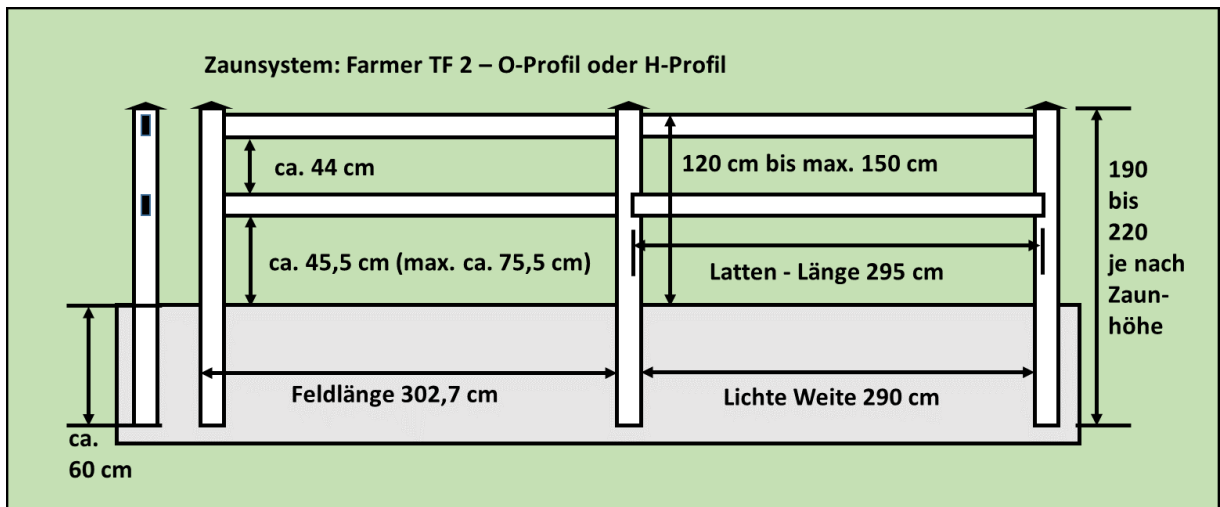

Standard Abmessungen der Zaunvarianten Farmer TF