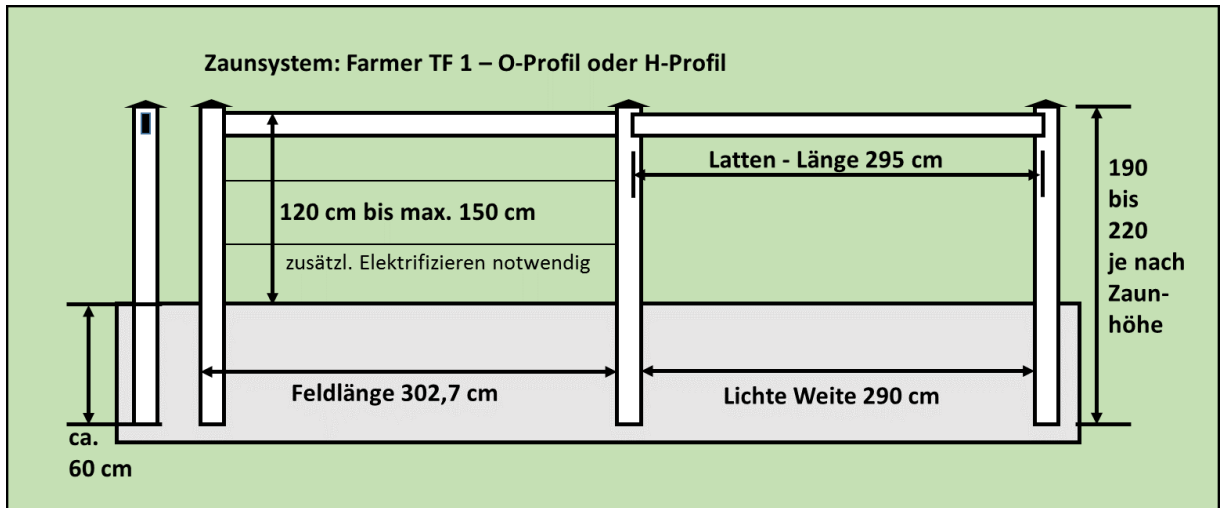

Standard Abmessungen der Zaunvarianten Farmer TF