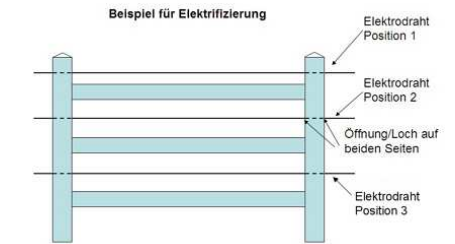

Aufbaubeispiel: 2 – Latten Koppelzaun – Standardhöhe 120 – 140 cm (max 150 cm)

Auf Wunsch vorbereitet für zusätzliche Elektrifizierung durch vorgebohrte Löcher für Elektrodraht.

Aufbaubeispiel: 3 – Latten Koppelzaun – Standardhöhe 150 – 180 cm

Auf Wunsch vorbereitet für zusätzliche Elektrifizierung durch vorgebohrte Löcher für Elektrodraht.

Aufbaubeispiel: 1 – Latten Koppelzaun – Standardhöhe 120 – 150 cm

Optimal für große Weiden oder Flächen !