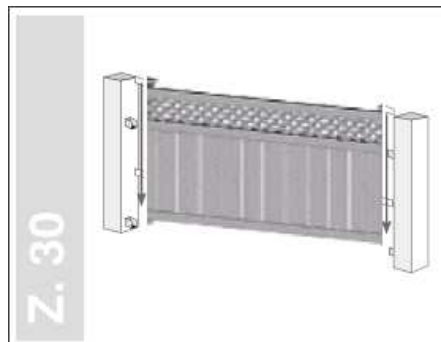

Kunststoffzaun Berlin

Adresse: Kirchstr. 14 - 14532 Stahnsdorf
Telefon : 03329-6969431
www.kunststoffzaun-berlin.de

PVC Sichtschutzzäune für hohe Qualitätsansprüche

Die von uns angebotenen Kunststoffzäune erfüllen auch die höchsten Qualitätsansprüche mit Leichtigkeit. Bei dem Material handelt es sich um hochschlagbares Polyvinylchlorid. Dieses zeichnet sich durch eine erhöhte plastische Beständigkeit sowie eine hohe Reiß- und Verbiegungsfestigkeit aus. Dieser Kunststoff charakterisiert sich dank dem Einsatz von speziellen Veredelungskomponenten durch eine außerordentliche Farbechtheit, sowie Ultraviolettstrahlungsbeständigkeit, Beständigkeit gegen extreme Temperaturschwankungen, sowie Beständigkeit gegen Sauerregen und Luftverschmutzung.

Aus diesem Grunde gibt unser Werk folgende Garantien:

Diese Sichtschutzzäune gibt es nur in Farbe Weiß

Dieses Material wird auch zum Fensterbau verwendet, eine der weiteren Produktpaletten des Werks.

Weitere besondere Merkmale unserer Sichtschutzzäune: