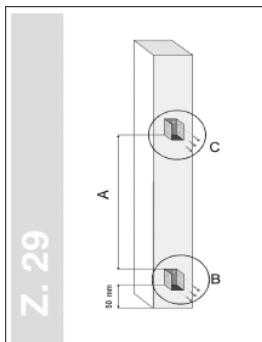

**Maße des Systems:**

- Breite eines Standard Zaunfeldes 1,8 m – **Sonderbreiten o. Höhen problemlos herstellbar**

**Montageschema :**