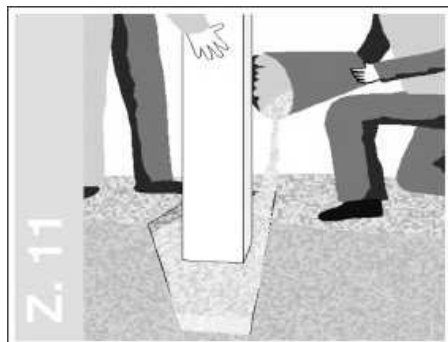

Kunststoffzaun Berlin

Adresse: Kirchstr. 14 - 14532 Stahnsdorf
Telefon : 03329-6969431
www.kunststoffzaun-berlin.de

PVC Sichtschutzzäune für hohe Qualitätsansprüche

Die von uns angebotenen Kunststoffzäune erfüllen auch die höchsten Qualitätsansprüche mit Leichtigkeit. Bei dem Material handelt es sich um hochschlagbares Polyvinylchlorid. Dieses zeichnet sich durch eine erhöhte plastische Beständigkeit sowie eine hohe Reiß- und Verbiegungsfestigkeit aus. Dieser Kunststoff charakterisiert sich dank dem Einsatz von speziellen Veredelungskomponenten durch eine außerordentliche Farbechtheit, sowie Ultraviolettstrahlungsbeständigkeit, Beständigkeit gegen extreme Temperaturschwankungen, sowie Beständigkeit gegen Sauerregen und Luftverschmutzung.

Aus diesem Grunde gibt unser Werk folgende Garantien:

Diese Sichtschutzzäune gibt es nur in Farbe Weiß

Dieses Material wird auch zum Fensterbau verwendet, eine der weiteren Produktpaletten des Werks.

Weitere besondere Merkmale unserer Sichtschutzzäune: